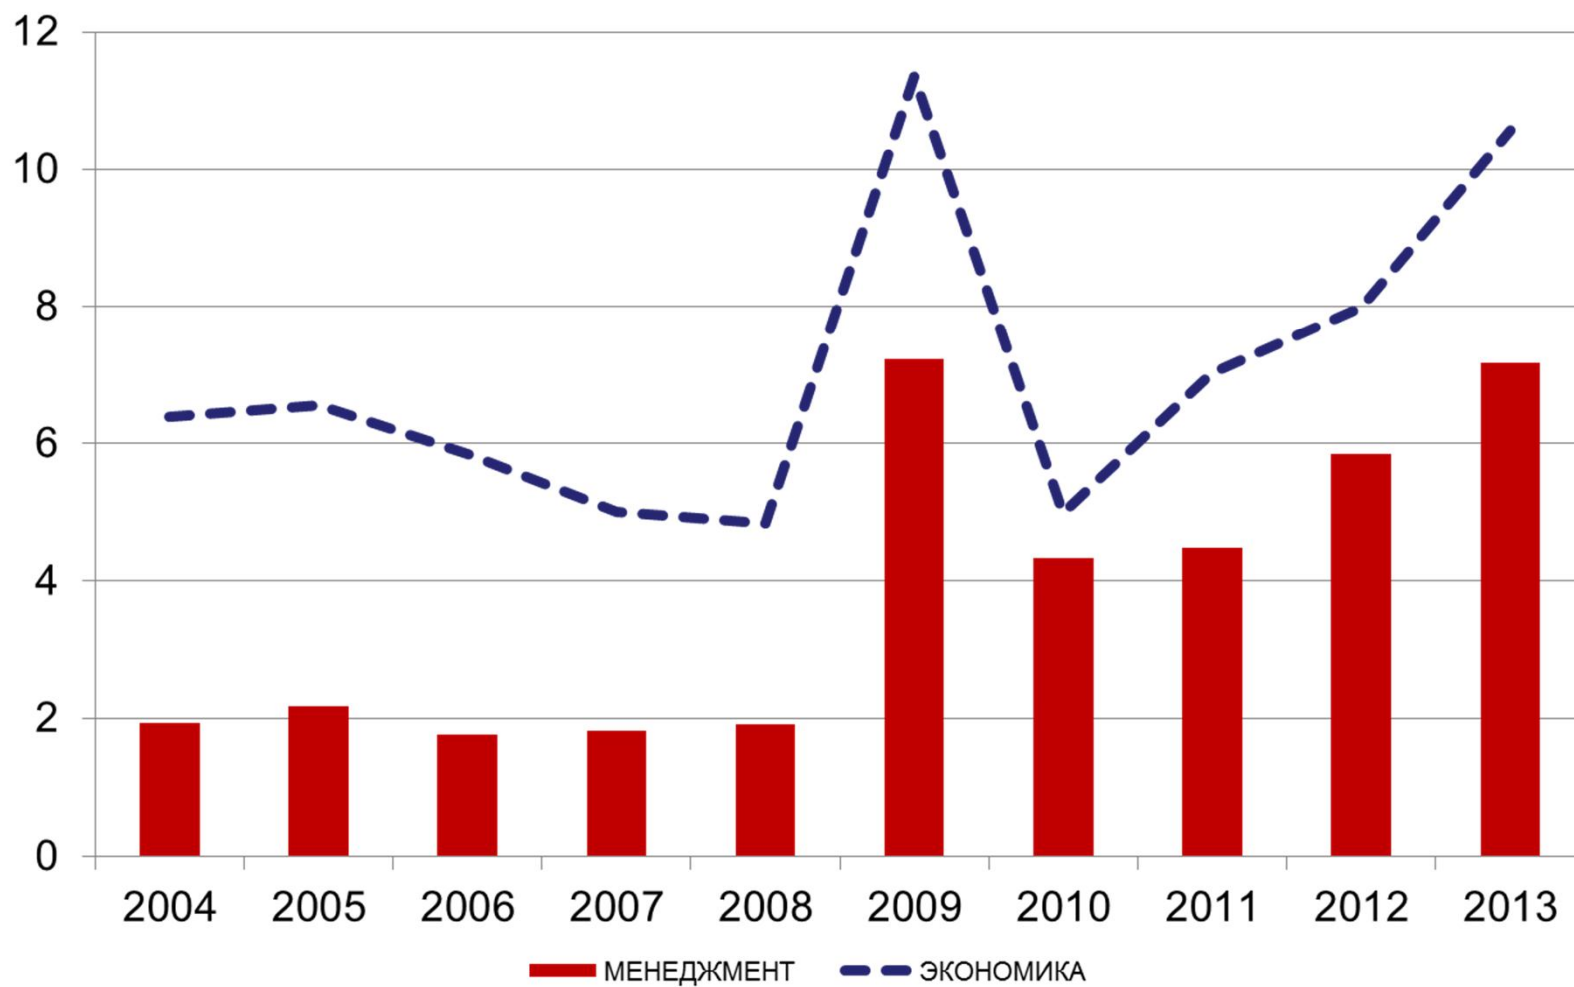

Конкурс (человек на место) в 2004 – 2013 гг.

Проходные баллы прошлых лет 3 ЕГЭ + Экзамен по математике (ДВИ)

годы	Экономика (бюджет)	Экономика (контракт)	Менеджмент (контракт)
2013	336	260	210
2012	319	286	210
2011	315	290	206
2010	298	250	208