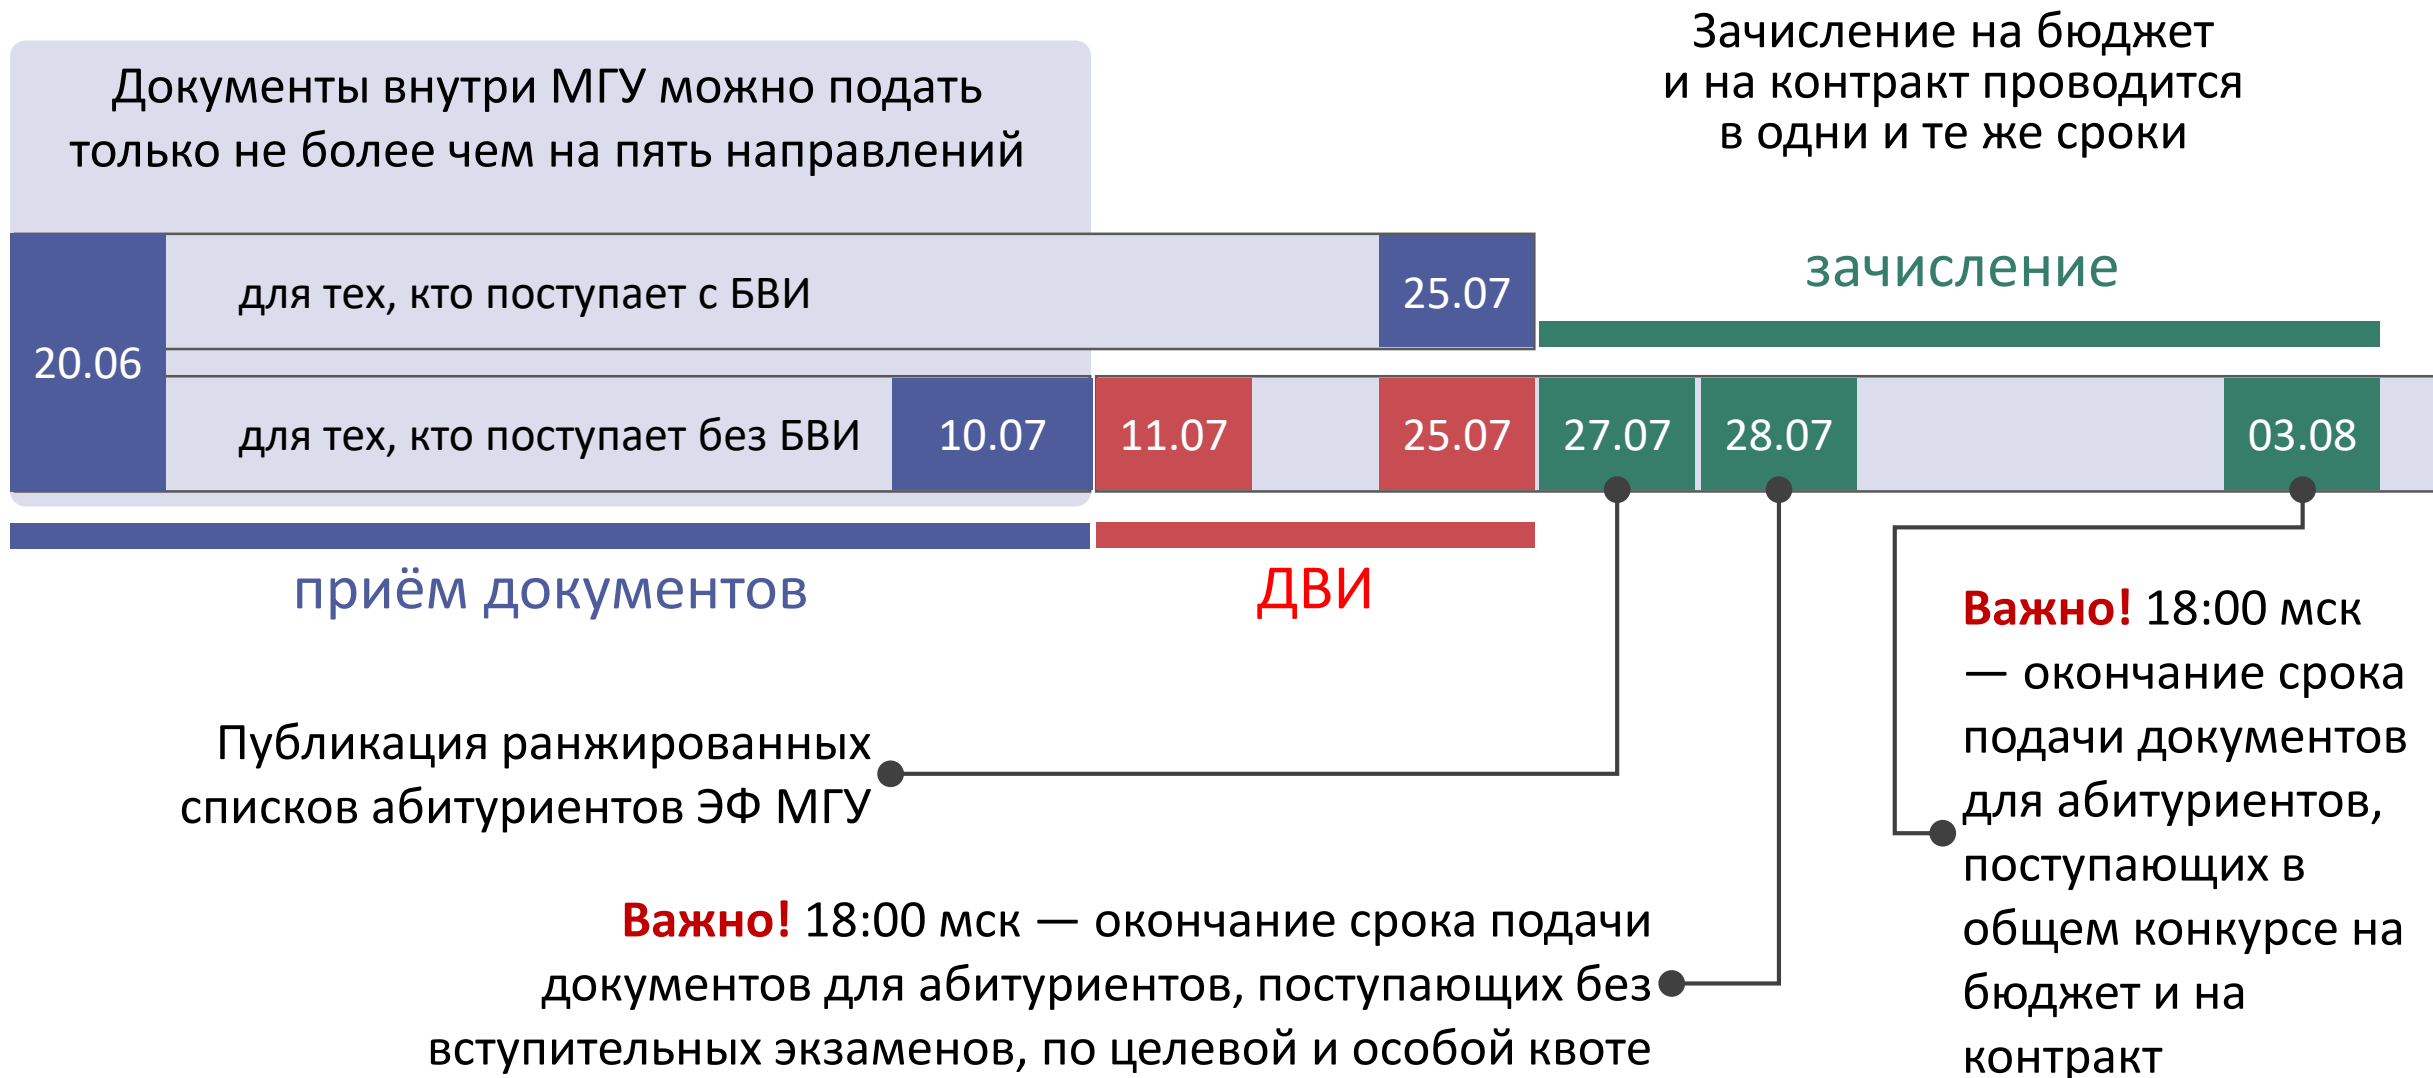

ГРАФИК ПРИЁМНОЙ КАМПАНИИ БАКАЛАВРИАТА – 2022