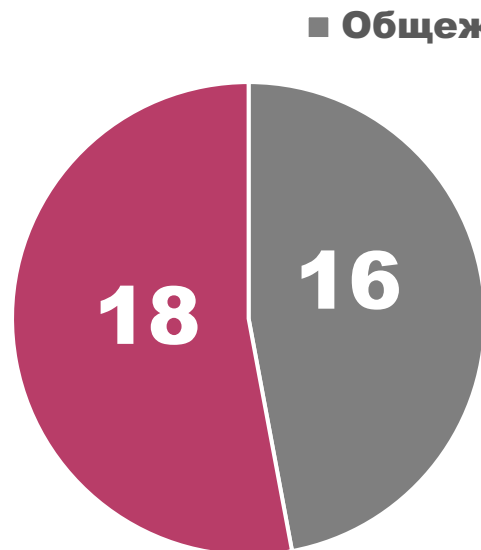

ИННОВАЦИОННЫЙ МЕНЕДЖМЕНТ

СТАТИСТИКА ПОСТУПЛЕНИЙ, 2021 ГОД

Студенты программы - гендерная структура

■ М ■ Ж

Доля студентов программы, проживающих в общежитии

Географическое распределение студентов программы

36	Воронежская область
23	Краснодарский край
50	Московская область
52	Нижегородская область
66	Свердловская область
77	Москва
59	Пермский край
91	Республика Крым
70	Томская область
21	Чувашская Республика
40	Калужская область