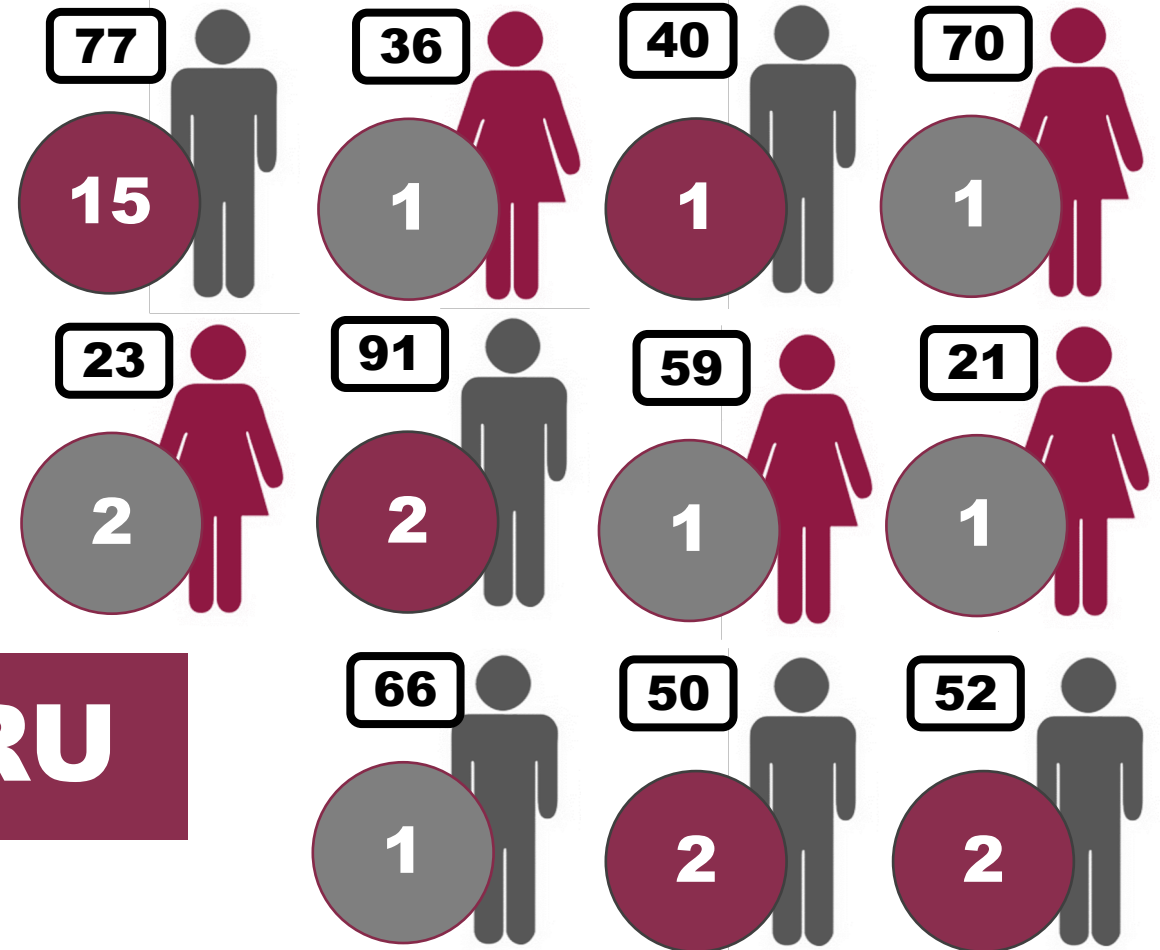

ИННОВАЦИОННЫЙ МЕНЕДЖМЕНТ

СТАТИСТИКА ПОСТУПЛЕНИЙ, 2021 ГОД

Студенты программы - гендерная структура

■ М ■ Ж

Доля студентов программы, проживающих в общежитии

Географическое распределение студентов программы

36	Воронежская область
23	Краснодарский край
50	Московская область
52	Нижегородская область
66	Свердловская область
77	Москва
59	Пермский край
91	Республика Крым
70	Томская область
21	Чувашская Республика
40	Калужская область

CN Китай (КНР)

KZ Казахстан

Максимальный и минимальный баллы по вступительным испытаниям студентов, принятых на программу

Количество выпускников МГУ и других вузов