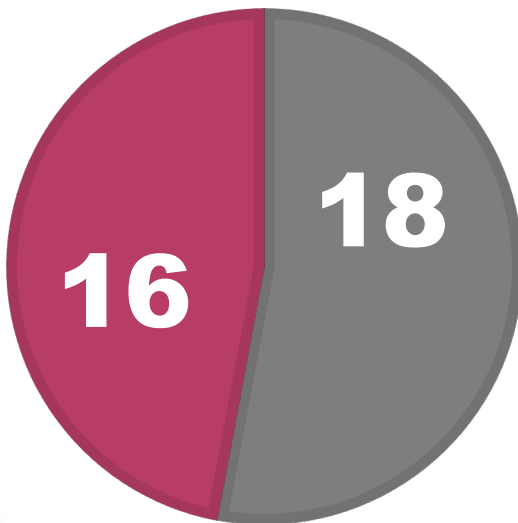

ИННОВАЦИОННЫЙ МЕНЕДЖМЕНТ

СТАТИСТИКА ПОСТУПЛЕНИЙ, 2021 ГОД

Студенты программы - гендерная структура

■ М ■ Ж

Доля студентов программы, проживающих в общежитии

Географическое распределение студентов программы

36	Воронежская область
23	Краснодарский край
50	Московская область
52	Нижегородская область
66	Свердловская область
77	Москва
59	Пермский край
91	Республика Крым
70	Томская область
21	Чувашская Республика
40	Калужская область