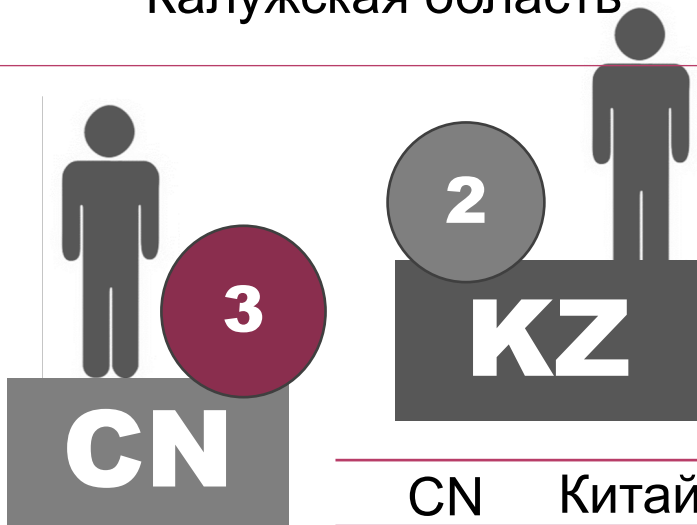

Географическое распределение студентов программы

36	Воронежская область
23	Краснодарский край
50	Московская область
52	Нижегородская область
66	Свердловская область
77	Москва
59	Пермский край
91	Республика Крым
70	Томская область
21	Чувашская Республика
40	Калужская область

CN Китай (КНР)

KZ Казахстан