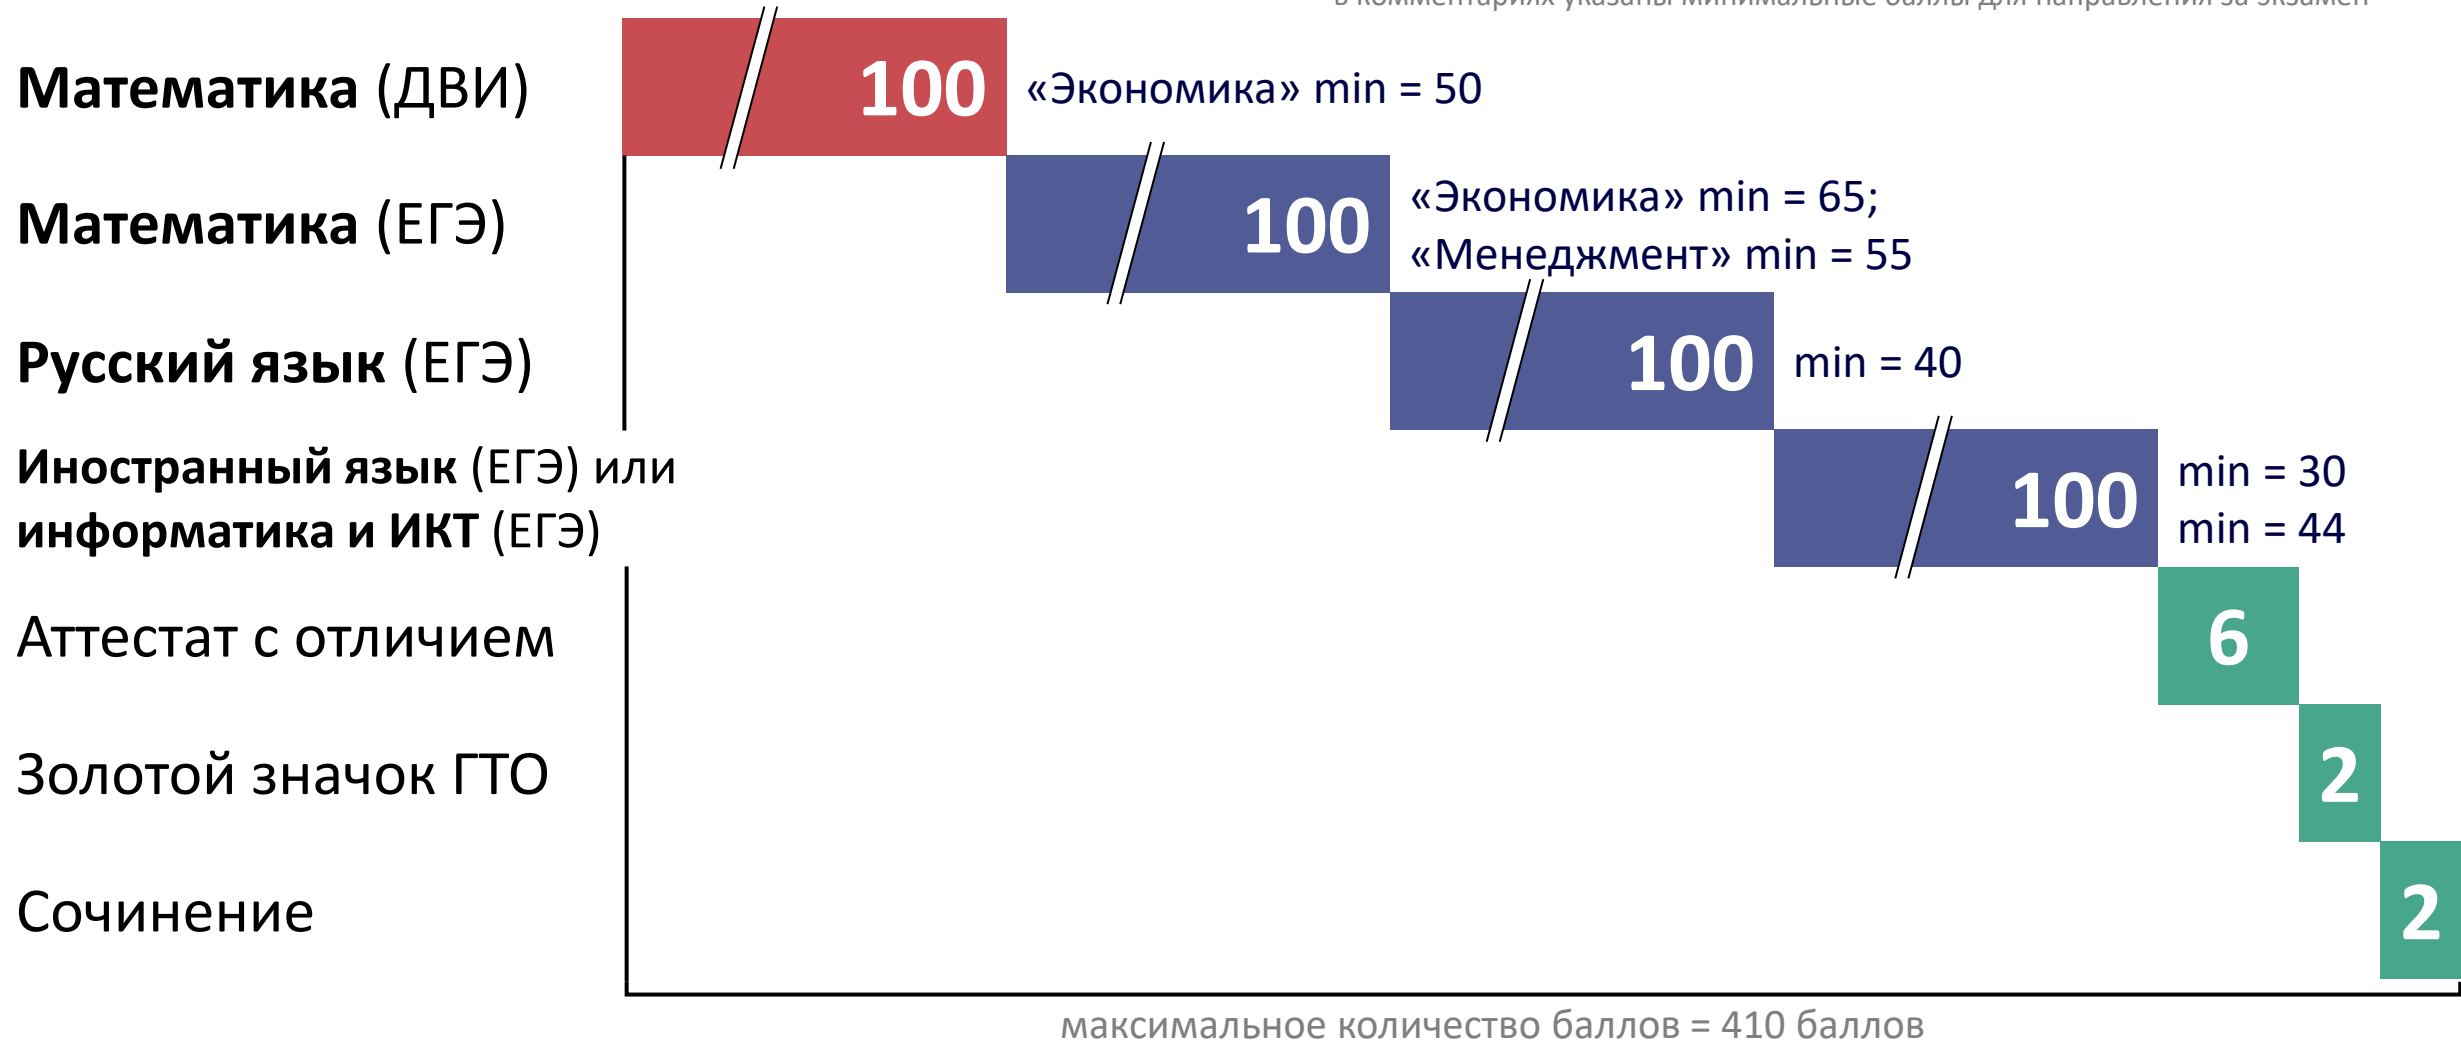

другой
хороший
вуз №3

направление или факультет №1

другой
хороший
вуз №4

направление или факультет №1

направление или факультет №2

направление или факультет №3

другой
хороший
вуз №5

направление или факультет №1

направление или факультет №2

1

Направление «**Экономика**»
38.03.01 на экономическом факультете и всех других факультетах МГУ

2

Направление «**Менеджмент**»
38.03.02 на экономическом факультете и всех других факультетах МГУ

<5

Направления «**Интересное**»
3х.хх.хх на других неплохих факультетах МГУ

СТРУКТУРА МАКСИМАЛЬНОЙ СУММЫ БАЛЛОВ В 2021 ГОДУ

в комментариях указаны минимальные баллы для направления за экзамен

* никакие достижения, кроме перечисленных, при поступлении в МГУ не дают дополнительных баллов в 2021 году