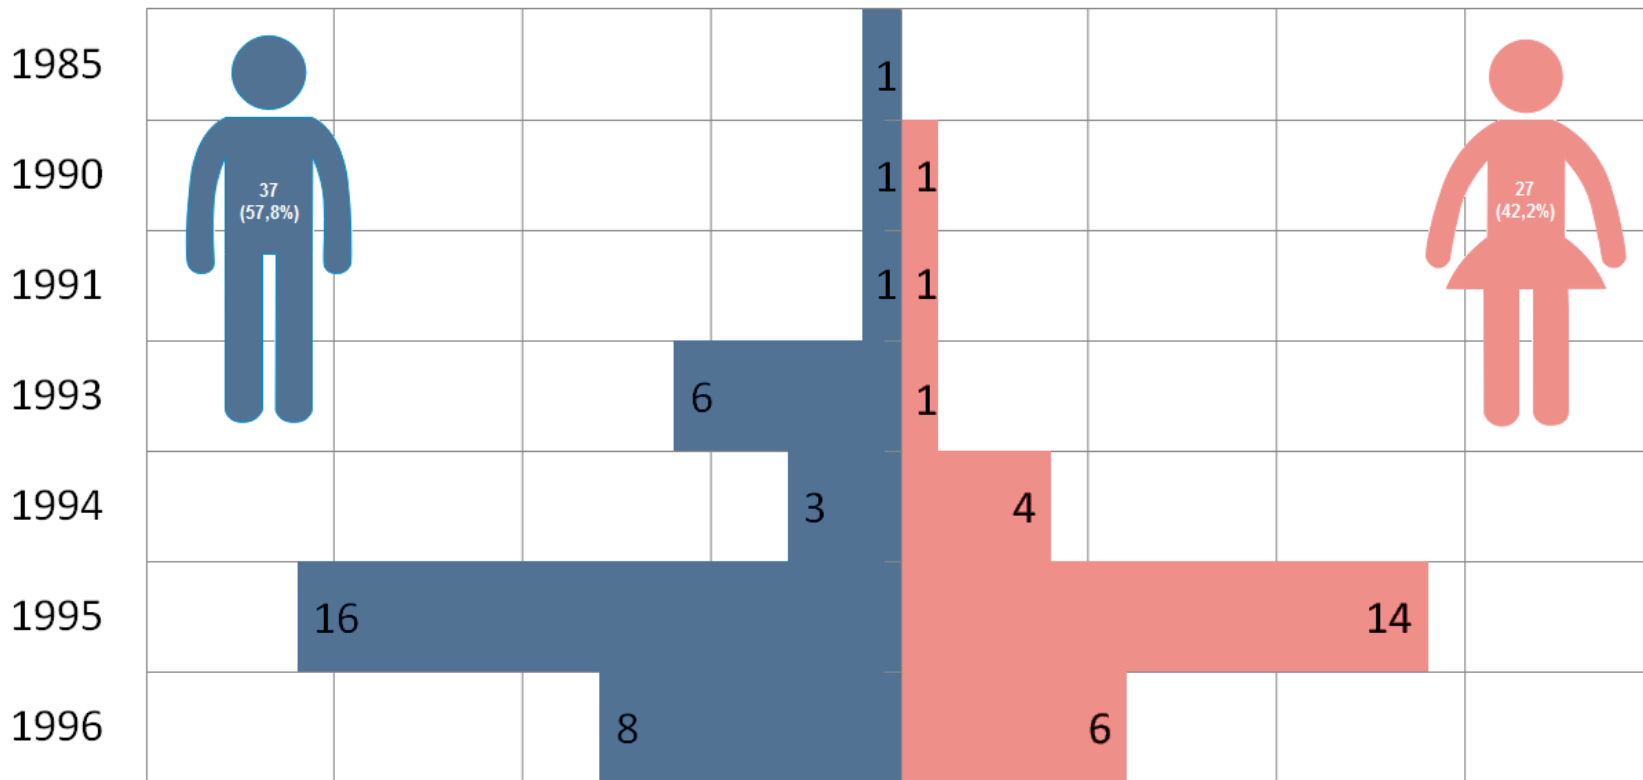

**Магистерская программа
«Предпринимательство и управление проектами»**

Итоги приёмной кампании 2017 года

Возрастно-половая структура студентов

Географическое распределение студентов

Доля студентов программы, проживающих в общежитии

Распределение баллов по вступительным испытаниям студентов, принятых на программу