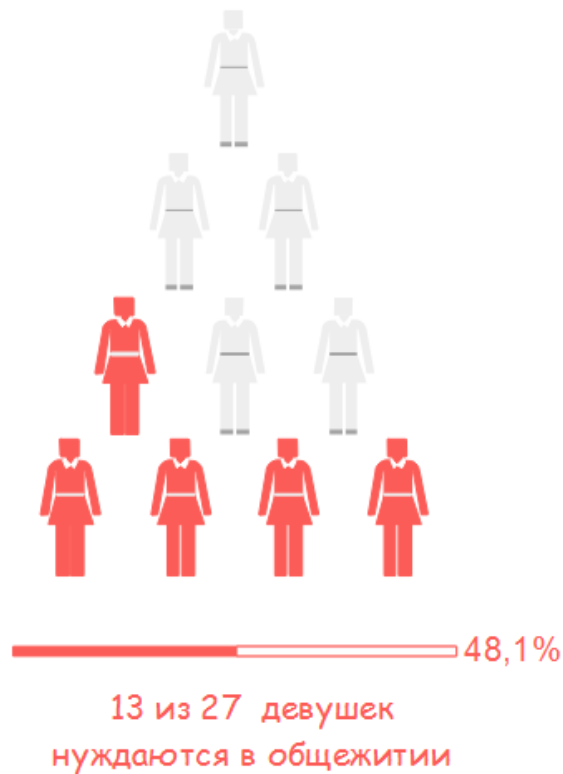

**Магистерская программа
«Предпринимательство и управление проектами»**

Итоги приёмной кампании 2017 года

Возрастно-половая структура студентов

Географическое распределение студентов

Доля студентов программы, проживающих в общежитии