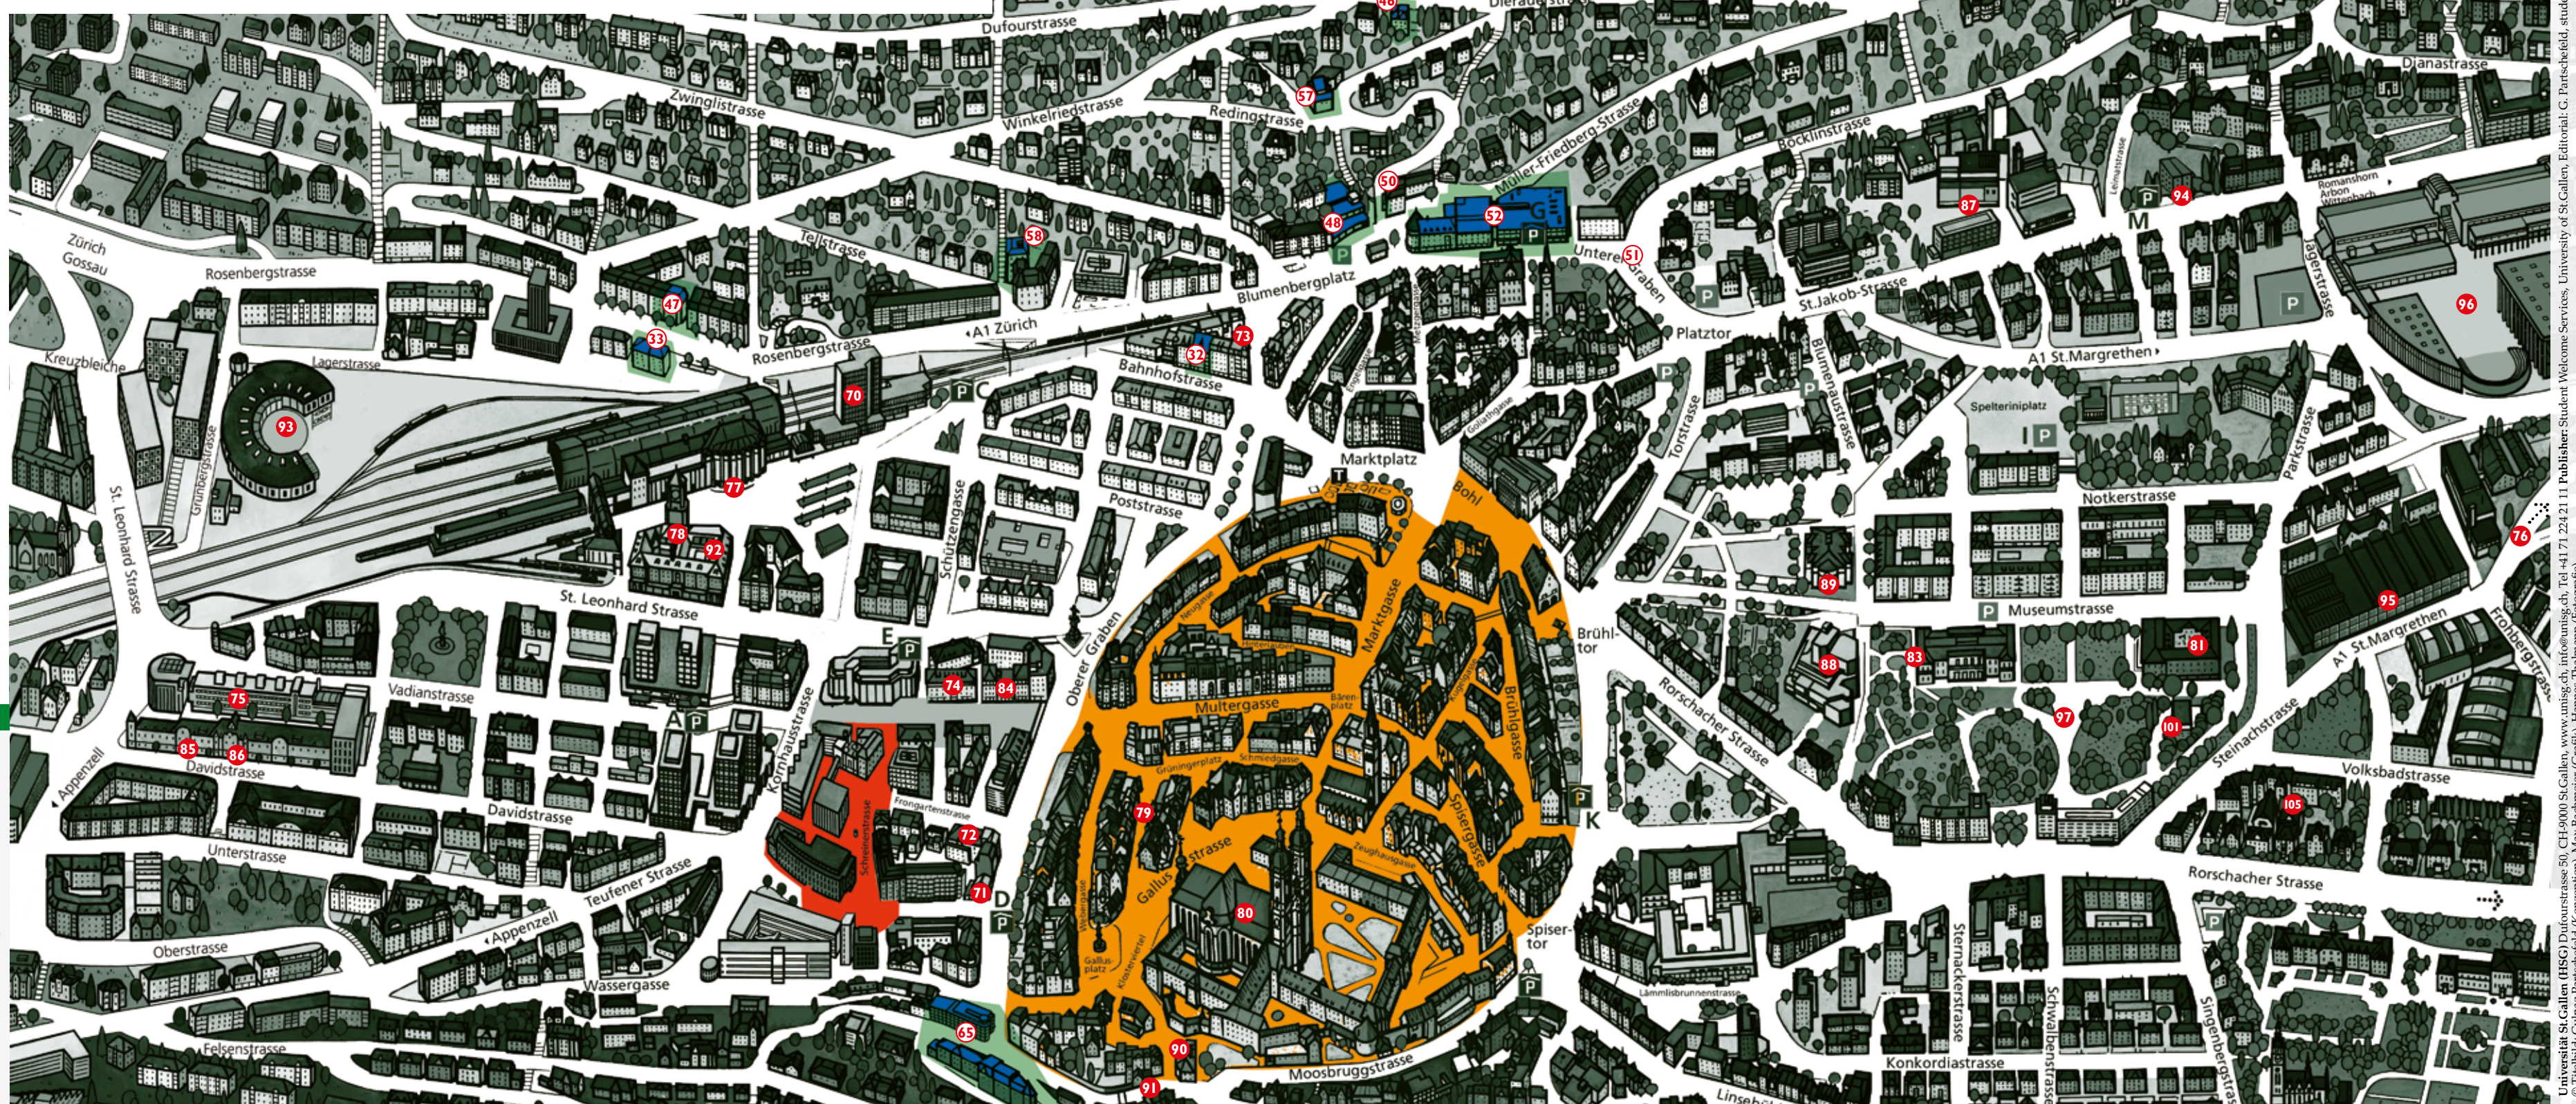

Arrival Guide

Für einen erfolgreichen Start in St.Gallen
For a successful start in St.Gallen

2018/19

"From insight to impact"

- Universität St.Gallen**
University of St.Gallen
- 1 Universität St.Gallen (HSG)
University of St.Gallen (HSG)
www.unisg.ch, Dufourstrasse 50
 - 2 Aula, Assembly Hall
Dufourstrasse 50
 - 4 Rektorat, Presidents' Board
Dufourstrasse 48
 - 5 Varnbielstrasse 16
 - 6 Varnbielstrasse 14
 - 7 Mensa, University Restaurant
Dufourstrasse 50
 - 9 Bibliotheksgebäude, Library
Building
www.biblio.unisg.ch
Dufourstrasse 50b
 - 10 Sporthalle, Sports Hall
www.sport.unisg.ch, Höhenweg 14
 - 14-17 Holzstrasse 14,15
 - Weiterbildungszentrum Holzweid
(WBZ-HSG), Executive Campus,
www.wbz.unisg.ch
 - ES-HSG Executive School of
Management, Technology and Law
www.es.unisg.ch

- 22 Provisorium 3 – Lehre
Provisional 3 – Teaching Facilities
Höhweg 14
- 23 Lehr-Pavillon, Classroom Pavilion
Dufourstrasse 50
- 24 Zentrales Institutsgebäude
Central Institute Building
Dufourstrasse 40a
- FIM-HSG Forschungsstelle für
Internationales Management
Research Institute for International
Management, www.fim.unisg.ch
- IFB-HSG Institute für Betriebswirt-
schaft, Institute of Management
www.ifb.unisg.ch
- IM-HSG Institut für Marketing
Institute for Marketing
www.ifm.unisg.ch
- IFPM-HSG Institut für Führung
und Personalmanagement, Institute
for Leadership and Human
Resources Management
www.ifpm.unisg.ch
- IMP-HSG Institut für Systemisches
Management und Public Govern-
ance
www.imp.unisg.ch
- IWP-HSG Institut für Wirtschafts-
pädagogik, Institute of Business
Education and Educational
Management, www.iwp.unisg.ch
- SIAW-HSG Schweizerisches Institut
für Ausenwirtschaft und Ange-
wandte Wirtschaftsforschung, Swiss
Institute for International Economic
and Applied Economic Research
www.siaw.unisg.ch
- IRM-HSG Forschungszentrum für
Retail Management, Institute of
Retail Management
www.irm.unisg.ch