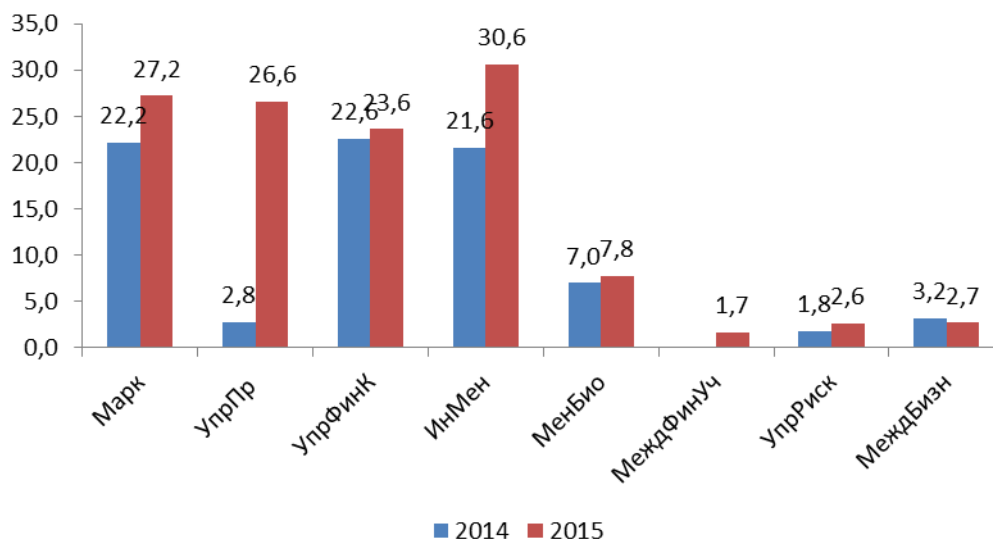

Для набора 2015 года оплата составила 355 тыс. руб. в год (Экономика), 365 тыс. руб. в год (Менеджмент).

**ИТОГИ ПРИЁМА В 2015 году:
Конкурс на программы направления Экономика в 2014 и 2015 гг.:**

Конкурс на программы направления Менеджмент в 2014 и 2015 гг.: