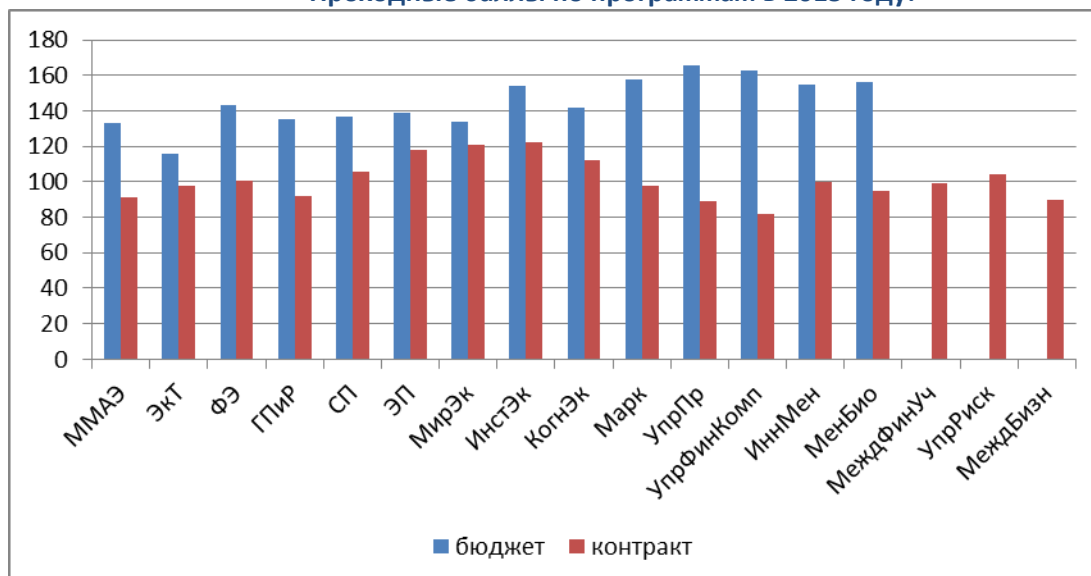

Для набора 2015 года оплата составила 355 тыс. руб. в год (Экономика), 365 тыс. руб. в год (Менеджмент).

**ИТОГИ ПРИЁМА В 2015 году:
Конкурс на программы направления Экономика в 2014 и 2015 гг.:**

Конкурс на программы направления Менеджмент в 2014 и 2015 гг.:

- В 2015 году на программе Управление проектами появились бюджетные места

Проходные баллы по программам в 2015 году:

Состав зачисленных на программы магистратуры в 2015 году по предыдущему ВУЗу:

	Выпускники ЭФ МГУ	Выпускники других фа- культетов и филиалов МГУ	Выпускники дру- гих ВУЗов
Экономическая теория	4	5	11
Математические методы анализа экономики	11	2	7
Мировая экономика	14	5	13
Экономика предпринимательства	22	3	4
Финансовая экономика	9	2	17
Государственная политика и регулирование	8	5	9
Социальная политика	17	2	3
Институциональная экономика	15		1
Когнитивная экономика	11	2	6
Маркетинг	7	6	8
Управление финансами компаний и фин. ин- ститутов	18	4	12
Инновационный менеджмент	16	3	11
Международный финансовый учет и отчет- ность	2	3	2
Менеджмент биотехнологий	6	1	2
Управление рисками и страхование	8		6
Управление проектами	19	4	9
Международный бизнес и развитие	2	5	3