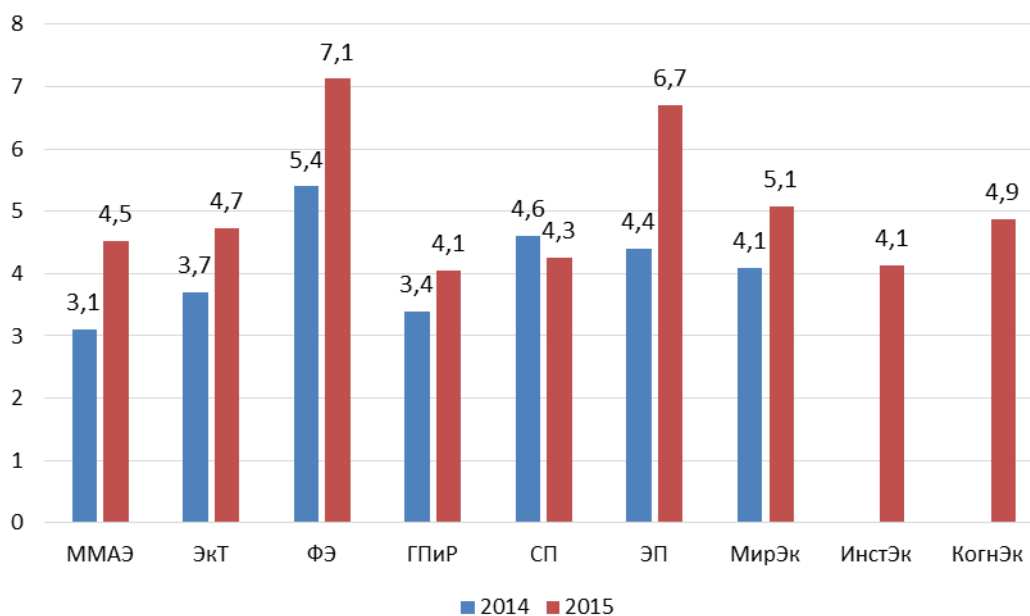

**ИТОГИ ПРИЁМА В 2015 году:
Конкурс на программы направления Экономика в 2014 и 2015 гг.:**